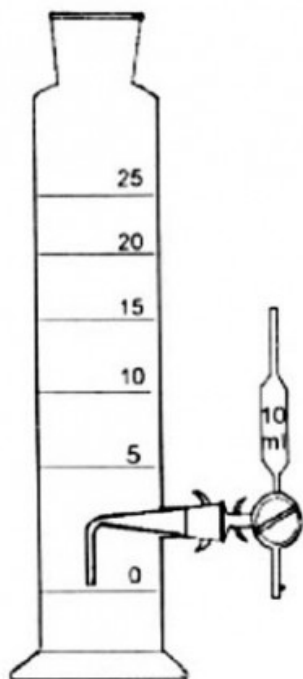

LEVIGATORE DI ESENWEIN

Cod. 01.1095.00

Levigatore di Esenwein

Descrizione

Levigatore di Esenwein in vetro borosilicato, con pipetta tarata da ml 10 con rubinetto.

Dati Tecnici