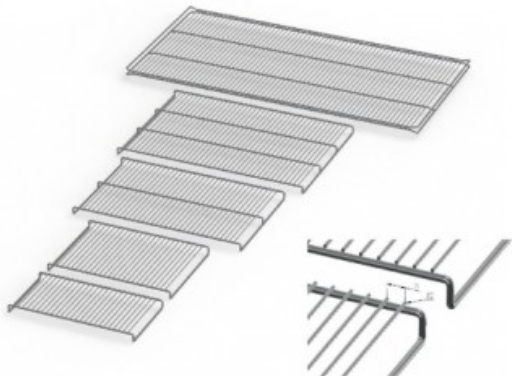

# UN55E20164

Cod. 23.8651.99

Ripiano grigliato supplementare in acciaio inox per stufa UN 55