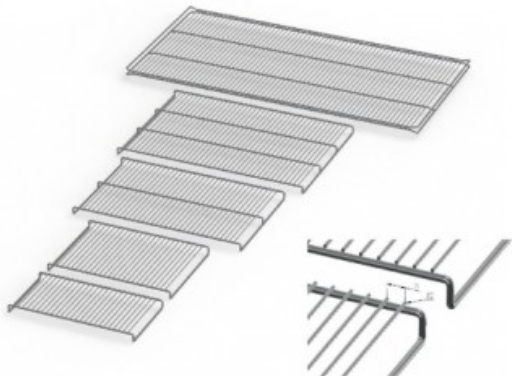

UN55E20164

Cod. 23.8651.99

Ripiano grigliato supplementare in acciaio inox per stufa UN 55

Descrizione

Dati Tecnici