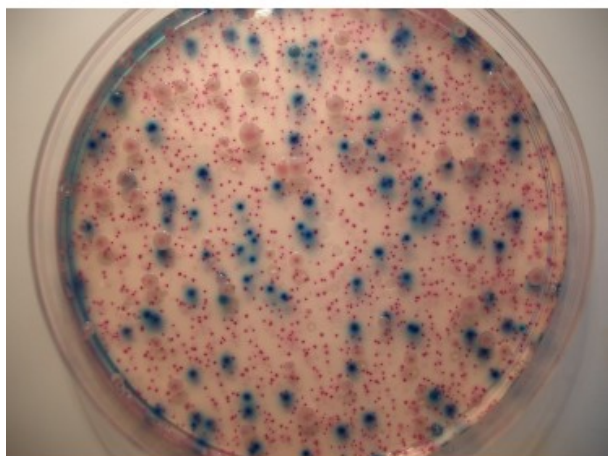

4240023

Cod. 14.7061.99

Supplemento Seneca EE-EC SUPPLEMENT, confezione da 10x500 ml.

Descrizione

Supplemento Seneca EE-EC SUPPLEMENT, confezione da 10x500 ml.

Dati Tecnici

Tipo	supplemento
Confezione (ml)	10 x 500