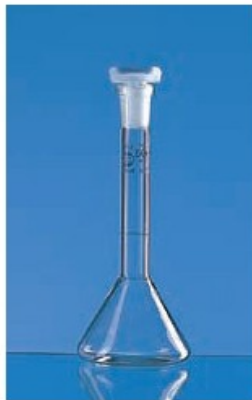

# MATRACCIO TARATO

Cod. 01.1215.45

Matraccio trapezoidale vetro borosilicato 3.3 classe A certificato DE-M ml 50 con tappo cono 12/21

## Descrizione

Caratteristiche:

- A forma trapezoidale in vetro borosilicato 3.3
- Certificazione DE-M
- Utili quando è necessario l'utilizzo di contenitori di piccolo volume in quanto il modello ha un baricentro molto più basso rispetto ai matracci tradizionali.
- Capacità, tolleranza e taratura sono stampati sul prodotto.
- Tacca di taratura senza incisione del vetro.
- Tappo in polipropilene.