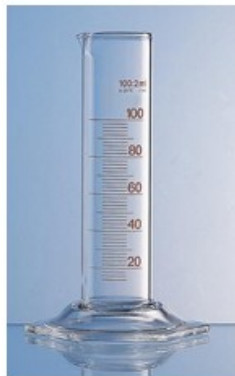

# CILINDRO VETRO FORMA BASSA

Cod. 01.0580.73

Cilindro graduato vetro borosilicato forma bassa ml 250

## Descrizione

Caratteristiche principali:

- Forma bassa
- Con becco
- Vetro borosilicato
- Classe B
- Base esagonale
- Colore graduazione marrone

## Dati Tecnici

Altezza totale (mm)	235
Capacità (ml)	250
Divisione (ml)	5
Tolleranza (ml)	± 5,00

## Varianti

Codice	Prodotto	Altezza totale (mm)	Capacità (ml)	Divisione (ml)	Tolleranza (ml)
01.0580.57	CILINDRO VETRO FORMA BASSA	100	2	± 2	170

---

01.0580.73	CILINDRO VETRO FORMA BASSA	235	250	5	± 5,00
01.0580.79	CILINDRO VETRO FORMA BASSA	280	500	10	± 10,0
01.0580.88	CILINDRO VETRO FORMA BASSA	340	1000	20	± 20,0