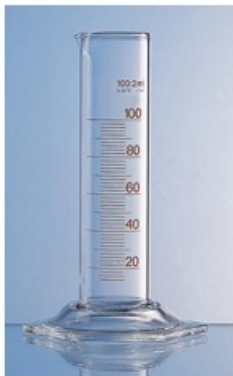

CILINDRO VETRO FORMA BASSA

Cod. 01.0580.57

Cilindro graduato vetro borosilicato forma bassa ml 100

Descrizione

Caratteristiche principali:

- Forma bassa
- Con becco
- Vetro borosilicato
- Classe B
- Base esagonale
- Colore graduazione marrone

Dati Tecnici

Capacità (ml)	100
Divisione (ml)	2
Tolleranza (ml)	± 2
Altezza totale (mm)	170

Varianti

Codice	Prodotto	Altezza totale (mm)	Capacità (ml)	Divisione (ml)	Tolleranza (ml)
01.0580.57	CILINDRO VETRO FORMA BASSA	100	2	± 2	170

01.0580.73	CILINDRO VETRO FORMA BASSA	235	250	5	± 5,00
01.0580.79	CILINDRO VETRO FORMA BASSA	280	500	10	± 10,0
01.0580.88	CILINDRO VETRO FORMA BASSA	340	1000	20	± 20,0
