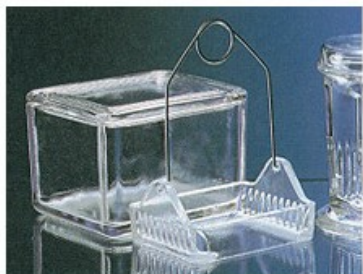

VASCLETTE COLORAZIONE VETRINI IN VETRO

Cod. 01.4060.00

VASCLETTE COLORAZIONE VETRINI IN VETRO

Descrizione

Vaschetta portavetrini senza scanalature interne completa di coperchio. Adatta a contenere cestelli in vetro a 10 posti e in acciaio inox o con manico pieghevole a 20 posti.

Dati Tecnici

Accessori/Correlati

01.4063.00	VA2960CE Cestello portavetrini in vetro, a 10 posti.
01.4065.00	A102010 Manico in acciaio inox per cestello portavetrini in vetro a 10 posti.
04.4270.27	03 Cestello portavetrini in acciaio inox, con manico lungo, a 20 posti.
23.8822.99	124.1230.19 Cestello con manico pieghevole, a 20 posti.