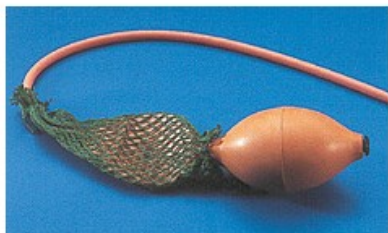

POLVERIZZATORI

Cod. 12.1720.10

POLVERIZZATORE DOPPIA PALLA C/RETINA DIAM.MM. 53

Descrizione

Pompetta a doppia palla con retina di protezione, in gomma rossa.

Dati Tecnici

Dimensioni (Ø mm)

53
