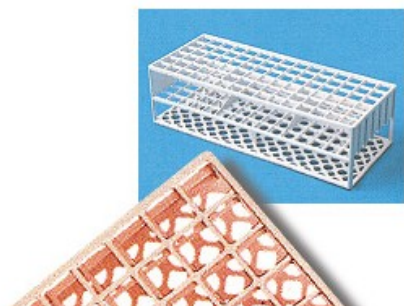

A fori quadrati autoclavabili

Cod. 06.0855.00

PORTAPROVETTE CON FORI QUADRATI AUTOCLAVABILI posti 90 fori (Ø mm) 13 colore blu

Descrizione

Portaprovette in resina acetica termoresistente fino a 121 °C. Fornibili nei colori rosso, bianco, giallo, verde, rosa, blu. Dimensioni mm 246x101x70.

Dati Tecnici

Numero posti	90
Dimensioni fori (Ø mm)	13
Colore	blu

Varianti

Codice	Prodotto	Numero posti	Dimensioni fori (Ø mm)	Colore
06.0660.00	PORTAPROVETTE CON FORI QUADRATI AUTOCLAVABILI	40	21	rosso
06.0661.00	A fori quadrati autoclavabili	40	21	bianco
06.0662.00	A fori quadrati autoclavabili	40	21	giallo
06.0663.00	A fori quadrati autoclavabili	40	21	verde
06.0665.00	A fori quadrati autoclavabili	40	21	blu
06.0801.00	A fori quadrati autoclavabili	60	17	bianco
06.0802.00	A fori quadrati autoclavabili	60	17	giallo