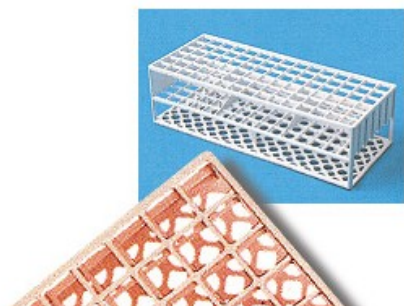

# A fori quadrati autoclavabili

Cod. 06.0854.00

PORTAPROVETTE CON FORI QUADRATI AUTOCLAVABILI posti 90 fori (Ø mm) 13 colore rosa

## Descrizione

Portaprovette in resina acetica termoresistente fino a 121 °C. Fornibili nei colori rosso, bianco, giallo, verde, rosa, blu. Dimensioni mm 246x101x70.

## Dati Tecnici

Numero posti	90
Dimensioni fori (Ø mm)	13
Colore	rosa

## Varianti

Codice	Prodotto	Numero posti	Dimensioni fori (Ø mm)	Colore
06.0660.00	PORTAPROVETTE CON FORI QUADRATI AUTOCLAVABILI	40	21	rosso
06.0661.00	A fori quadrati autoclavabili	40	21	bianco
06.0662.00	A fori quadrati autoclavabili	40	21	giallo
06.0663.00	A fori quadrati autoclavabili	40	21	verde
06.0665.00	A fori quadrati autoclavabili	40	21	blu
06.0801.00	A fori quadrati autoclavabili	60	17	bianco
06.0802.00	A fori quadrati autoclavabili	60	17	giallo