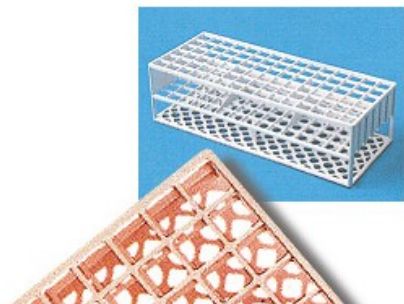

# A fori quadrati autoclavabili

Cod. 06.0853.00

PORTAPROVETTE CON FORI QUADRATI AUTOCLAVABILI posti 90 fori (Ø mm) 13 colore verde

## Descrizione

Portaprovette in resina acetica termoresistente fino a 121 °C. Fornibili nei colori rosso, bianco, giallo, verde, rosa, blu. Dimensioni mm 246x101x70.

## Dati Tecnici

Numero posti	90
Dimensioni fori (Ø mm)	13
Colore	verde

## Varianti

Codice	Prodotto	Numero posti	Dimensioni fori (Ø mm)	Colore
06.0660.00	PORTAPROVETTE CON FORI QUADRATI AUTOCLAVABILI	40	21	rosso
06.0661.00	A fori quadrati autoclavabili	40	21	bianco
06.0662.00	A fori quadrati autoclavabili	40	21	giallo
06.0663.00	A fori quadrati autoclavabili	40	21	verde
06.0665.00	A fori quadrati autoclavabili	40	21	blu
06.0801.00	A fori quadrati autoclavabili	60	17	bianco
06.0802.00	A fori quadrati autoclavabili	60	17	giallo