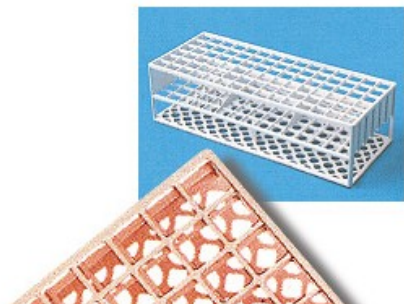

A fori quadrati autoclavabili

Cod. 06.0852.00

PORTAPROVETTE CON FORI QUADRATI AUTOCLAVABILI posti 90 fori (Ø mm) 13 colore giallo

Descrizione

Portaprovette in resina acetica termoresistente fino a 121 °C. Fornibili nei colori rosso, bianco, giallo, verde, rosa, blu. Dimensioni mm 246x101x70.

Dati Tecnici

| | |
|------------------------|--------|
| Numero posti | 90 |
| Dimensioni fori (Ø mm) | 13 |
| Colore | giallo |

Varianti

| Codice | Prodotto | Numero posti | Dimensioni fori (Ø mm) | Colore |
|------------|---|--------------|------------------------|--------|
| 06.0660.00 | PORTAPROVETTE CON FORI QUADRATI AUTOCLAVABILI | 40 | 21 | rosso |
| 06.0661.00 | A fori quadrati autoclavabili | 40 | 21 | bianco |
| 06.0662.00 | A fori quadrati autoclavabili | 40 | 21 | giallo |
| 06.0663.00 | A fori quadrati autoclavabili | 40 | 21 | verde |
| 06.0665.00 | A fori quadrati autoclavabili | 40 | 21 | blu |
| 06.0801.00 | A fori quadrati autoclavabili | 60 | 17 | bianco |
| 06.0802.00 | A fori quadrati autoclavabili | 60 | 17 | giallo |