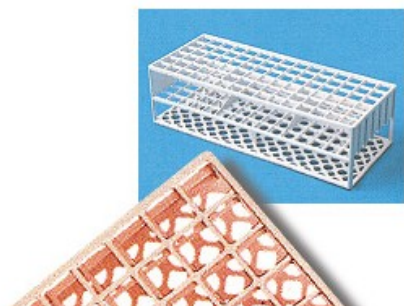

A fori quadrati autoclavabili

Cod. 06.0851.00

PORTAPROVETTE CON FORI QUADRATI AUTOCLAVABILI posti 90 fori (Ø mm) 13 colore bianco

Descrizione

Portaprovette in resina acetica termoresistente fino a 121 °C. Fornibili nei colori rosso, bianco, giallo, verde, rosa, blu. Dimensioni mm 246x101x70.

Dati Tecnici

Numero posti	90
Dimensioni fori (Ø mm)	13
Colore	bianco

Varianti

Codice	Prodotto	Numero posti	Dimensioni fori (Ø mm)	Colore
06.0660.00	PORTAPROVETTE CON FORI QUADRATI AUTOCLAVABILI	40	21	rosso
06.0661.00	A fori quadrati autoclavabili	40	21	bianco
06.0662.00	A fori quadrati autoclavabili	40	21	giallo
06.0663.00	A fori quadrati autoclavabili	40	21	verde
06.0665.00	A fori quadrati autoclavabili	40	21	blu
06.0801.00	A fori quadrati autoclavabili	60	17	bianco
06.0802.00	A fori quadrati autoclavabili	60	17	giallo