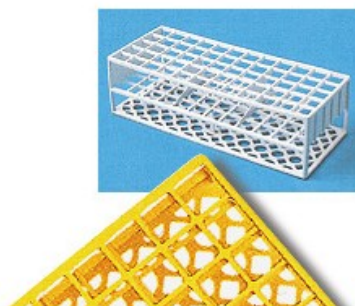

A fori quadrati autoclavabili

Cod. 06.0805.00

PORTAPROVETTE CON FORI QUADRATI AUTOCLAVABILI posti 60 fori (Ø mm) 17 colore blu

Descrizione

Portaprovette in resina acetica termoresistente fino a 121 °C. Fornibili nei colori rosso, bianco, giallo, verde, rosa, blu. Dimensioni mm 246x101x70.

Dati Tecnici

Numero posti	60
Dimensioni fori (Ø mm)	17
Colore	blu

Varianti

Codice	Prodotto	Numero posti	Dimensioni fori (Ø mm)	Colore
06.0660.00	PORTAPROVETTE CON FORI QUADRATI AUTOCLAVABILI	40	21	rosso
06.0661.00	A fori quadrati autoclavabili	40	21	bianco
06.0662.00	A fori quadrati autoclavabili	40	21	giallo
06.0663.00	A fori quadrati autoclavabili	40	21	verde
06.0665.00	A fori quadrati autoclavabili	40	21	blu
06.0801.00	A fori quadrati autoclavabili	60	17	bianco
06.0802.00	A fori quadrati autoclavabili	60	17	giallo