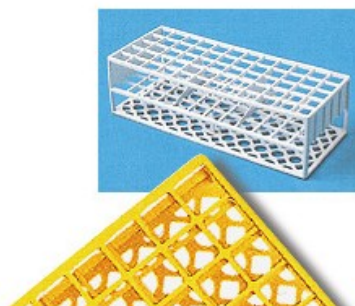

A fori quadrati autoclavabili

Cod. 06.0804.00

PORTAPROVETTE CON FORI QUADRATI AUTOCLAVABILI posti 60 fori (Ø mm) 17 colore rosa

Descrizione

Portaprovette in resina acetica termoresistente fino a 121 °C. Fornibili nei colori rosso, bianco, giallo, verde, rosa, blu. Dimensioni mm 246x101x70.

Dati Tecnici

Numero posti	60
Dimensioni fori (Ø mm)	17
Colore	rosa

Varianti

Codice	Prodotto	Numero posti	Dimensioni fori (Ø mm)	Colore
06.0660.00	PORTAPROVETTE CON FORI QUADRATI AUTOCLAVABILI	40	21	rosso
06.0661.00	A fori quadrati autoclavabili	40	21	bianco
06.0662.00	A fori quadrati autoclavabili	40	21	giallo
06.0663.00	A fori quadrati autoclavabili	40	21	verde
06.0665.00	A fori quadrati autoclavabili	40	21	blu
06.0801.00	A fori quadrati autoclavabili	60	17	bianco
06.0802.00	A fori quadrati autoclavabili	60	17	giallo