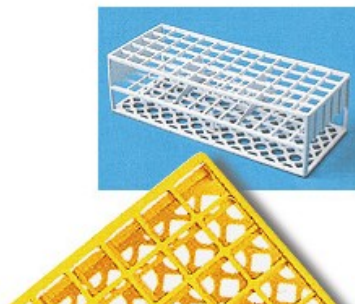

A fori quadrati autoclavabili

Cod. 06.0803.00

PORTAPROVETTE CON FORI QUADRATI AUTOCLAVABILI posti 60 fori (Ø mm) 17 colore verde

Descrizione

Portaprovette in resina acetica termoresistente fino a 121 °C. Fornibili nei colori rosso, bianco, giallo, verde, rosa, blu. Dimensioni mm 246x101x70.

Dati Tecnici

Numero posti	60
Dimensioni fori (Ø mm)	17
Colore	verde

Varianti

Codice	Prodotto	Numero posti	Dimensioni fori (Ø mm)	Colore
06.0660.00	PORTAPROVETTE CON FORI QUADRATI AUTOCLAVABILI	40	21	rosso
06.0661.00	A fori quadrati autoclavabili	40	21	bianco
06.0662.00	A fori quadrati autoclavabili	40	21	giallo
06.0663.00	A fori quadrati autoclavabili	40	21	verde
06.0665.00	A fori quadrati autoclavabili	40	21	blu
06.0801.00	A fori quadrati autoclavabili	60	17	bianco
06.0802.00	A fori quadrati autoclavabili	60	17	giallo