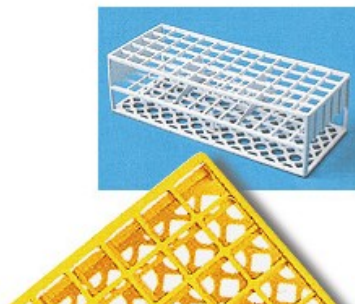

A fori quadrati autoclavabili

Cod. 06.0802.00

PORTAPROVETTE CON FORI QUADRATI AUTOCLAVABILI posti 60 fori (Ø mm) 17 colore giallo

Descrizione

Portaprovette in resina acetica termoresistente fino a 121 °C. Fornibili nei colori rosso, bianco, giallo, verde, rosa, blu. Dimensioni mm 246x101x70.

Dati Tecnici

Numero posti	60
Dimensioni fori (Ø mm)	17
Colore	giallo

Varianti

Codice	Prodotto	Numero posti	Dimensioni fori (Ø mm)	Colore
06.0660.00	PORTAPROVETTE CON FORI QUADRATI AUTOCLAVABILI	40	21	rosso
06.0661.00	A fori quadrati autoclavabili	40	21	bianco
06.0662.00	A fori quadrati autoclavabili	40	21	giallo
06.0663.00	A fori quadrati autoclavabili	40	21	verde
06.0665.00	A fori quadrati autoclavabili	40	21	blu
06.0801.00	A fori quadrati autoclavabili	60	17	bianco
06.0802.00	A fori quadrati autoclavabili	60	17	giallo