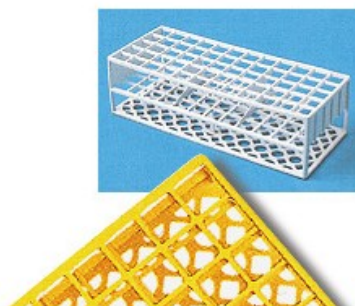

A fori quadrati autoclavabili

Cod. 06.0801.00

PORTAPROVETTE CON FORI QUADRATI AUTOCLAVABILI posti 60 fori (Ø mm) 17 colore bianco

Descrizione

Portaprovette in resina acetica termoresistente fino a 121 °C. Fornibili nei colori rosso, bianco, giallo, verde, rosa, blu. Dimensioni mm 246x101x70.

Dati Tecnici

Numero posti	60
Dimensioni fori (Ø mm)	17
Colore	bianco

Varianti

Codice	Prodotto	Numero posti	Dimensioni fori (Ø mm)	Colore
06.0660.00	PORTAPROVETTE CON FORI QUADRATI AUTOCLAVABILI	40	21	rosso
06.0661.00	A fori quadrati autoclavabili	40	21	bianco
06.0662.00	A fori quadrati autoclavabili	40	21	giallo
06.0663.00	A fori quadrati autoclavabili	40	21	verde
06.0665.00	A fori quadrati autoclavabili	40	21	blu
06.0801.00	A fori quadrati autoclavabili	60	17	bianco
06.0802.00	A fori quadrati autoclavabili	60	17	giallo