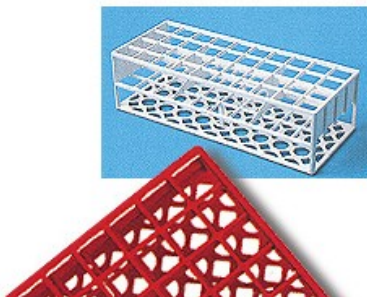

# A fori quadrati autoclavabili

Cod. 06.0665.00

PORTAPROVETTE CON FORI QUADRATI AUTOCLAVABILI posti 40 fori (Ø mm) 21 colore blu

## Descrizione

Portaprovette in resina acetica termoresistente fino a 121 °C. Fornibili nei colori rosso, bianco, giallo, verde, rosa, blu. Dimensioni mm 246x101x70.