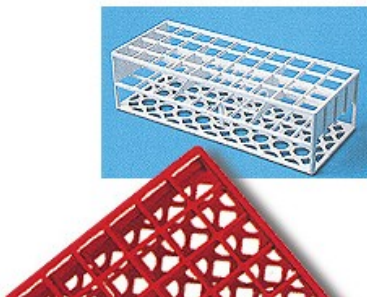

# A fori quadrati autoclavabili

Cod. 06.0665.00

PORTAPROVETTE CON FORI QUADRATI AUTOCLAVABILI posti 40 fori (Ø mm) 21 colore blu

## Descrizione

Portaprovette in resina acetica termoresistente fino a 121 °C. Fornibili nei colori rosso, bianco, giallo, verde, rosa, blu. Dimensioni mm 246x101x70.

## Dati Tecnici

Numero posti	40
Dimensioni fori (Ø mm)	21
Colore	blu