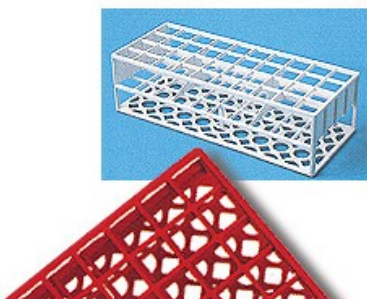

A fori quadrati autoclavabili

Cod. 06.0663.00

PORTAPROVETTE CON FORI QUADRATI AUTOCLAVABILI posti 40 fori (Ø mm) 21 colore verde

Descrizione

Portaprovette in resina acetica termoresistente fino a 121 °C. Fornibili nei colori rosso, bianco, giallo, verde, rosa, blu. Dimensioni mm 246x101x70.

Dati Tecnici

Numero posti	40
Dimensioni fori (Ø mm)	21
Colore	verde

Varianti

Codice	Prodotto	Numero posti	Dimensioni fori (Ø mm)	Colore
06.0660.00	PORTAPROVETTE CON FORI QUADRATI AUTOCLAVABILI	40	21	rosso
06.0661.00	A fori quadrati autoclavabili	40	21	bianco
06.0662.00	A fori quadrati autoclavabili	40	21	giallo
06.0663.00	A fori quadrati autoclavabili	40	21	verde
06.0665.00	A fori quadrati autoclavabili	40	21	blu
06.0801.00	A fori quadrati autoclavabili	60	17	bianco
06.0802.00	A fori quadrati autoclavabili	60	17	giallo