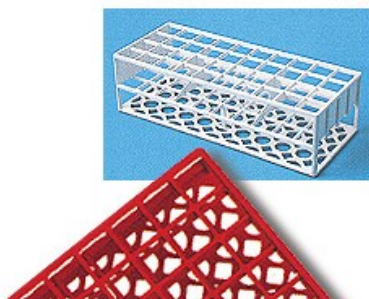

A fori quadrati autoclavabili

Cod. 06.0662.00

PORTAPROVETTE CON FORI QUADRATI AUTOCLAVABILI posti 40 fori (Ø mm) 21 colore giallo

Descrizione

Portaprovette in resina acetica termoresistente fino a 121 °C. Fornibili nei colori rosso, bianco, giallo, verde, rosa, blu. Dimensioni mm 246x101x70.

Dati Tecnici

Numero posti	40
Dimensioni fori (Ø mm)	21
Colore	giallo

Varianti

Codice	Prodotto	Numero posti	Dimensioni fori (Ø mm)	Colore
06.0660.00	PORTAPROVETTE CON FORI QUADRATI AUTOCLAVABILI	40	21	rosso
06.0661.00	A fori quadrati autoclavabili	40	21	bianco
06.0662.00	A fori quadrati autoclavabili	40	21	giallo
06.0663.00	A fori quadrati autoclavabili	40	21	verde
06.0665.00	A fori quadrati autoclavabili	40	21	blu
06.0801.00	A fori quadrati autoclavabili	60	17	bianco
06.0802.00	A fori quadrati autoclavabili	60	17	giallo