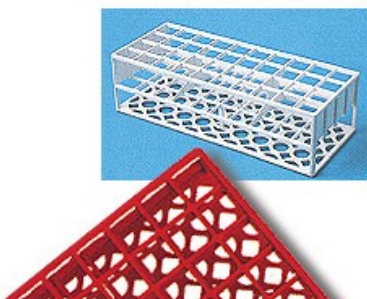

A fori quadrati autoclavabili

Cod. 06.0662.00

PORTAPROVETTE CON FORI QUADRATI AUTOCLAVABILI posti 40 fori (Ø mm) 21 colore giallo

Descrizione

Portaprovette in resina acetica termoresistente fino a 121 °C. Fornibili nei colori rosso, bianco, giallo, verde, rosa, blu. Dimensioni mm 246x101x70.

Dati Tecnici

Numero posti	40
Dimensioni fori (Ø mm)	21
Colore	giallo

Varianti

Codice	Prodotto	Numero posti	Dimensioni fori (Ø mm)	Colore
06.0660.00	PORTAPROVETTE CON FORI QUADRATI AUTOCLAVABILI	40	21	rosso
06.0661.00	A fori quadrati autoclavabili	40	21	bianco
06.0662.00	A fori quadrati autoclavabili	40	21	giallo
06.0663.00	A fori quadrati autoclavabili	40	21	verde
06.0665.00	A fori quadrati autoclavabili	40	21	blu
06.0801.00	A fori quadrati autoclavabili	60	17	bianco
06.0802.00	A fori quadrati autoclavabili	60	17	giallo