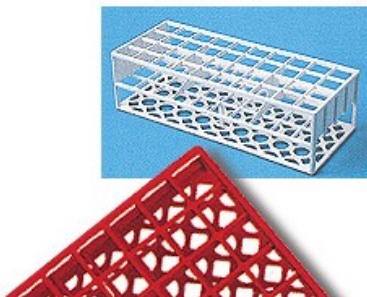

A fori quadrati autoclavabili

Cod. 06.0661.00

PORTAPROVETTE CON FORI QUADRATI AUTOCLAVABILI posti 40 fori (Ø mm) 21 colore bianco

Descrizione

Portaprovette in resina acetica termoresistente fino a 121 °C. Fornibili nei colori rosso, bianco, giallo, verde, rosa, blu. Dimensioni mm 246x101x70.

Dati Tecnici

Numero posti	40
Dimensioni fori (Ø mm)	21
Colore	bianco

Varianti

Codice	Prodotto	Numero posti	Dimensioni fori (Ø mm)	Colore
06.0660.00	PORTAPROVETTE CON FORI QUADRATI AUTOCLAVABILI	40	21	rosso
06.0661.00	A fori quadrati autoclavabili	40	21	bianco
06.0662.00	A fori quadrati autoclavabili	40	21	giallo
06.0663.00	A fori quadrati autoclavabili	40	21	verde
06.0665.00	A fori quadrati autoclavabili	40	21	blu
06.0801.00	A fori quadrati autoclavabili	60	17	bianco
06.0802.00	A fori quadrati autoclavabili	60	17	giallo