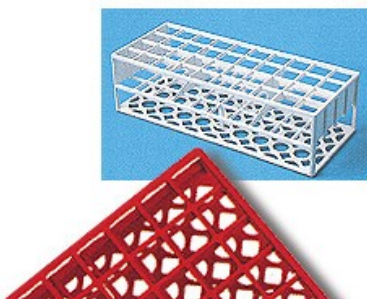

PORTAPROVETTE CON FORI QUADRATI AUTOCLAVABILI

Cod. 06.0660.00

PORTAPROVETTE CON FORI QUADRATI AUTOCLAVABILI posti 40 fori (Ø mm) 21 colore rosso

Descrizione

Portaprovette in resina acetica termoresistente fino a 121° C.

Dimensioni (LxPxH mm): 246x101x70.

Fornibili nei colori: rosso, bianco, giallo, verde, rosa, blu.

Dati Tecnici

Numero posti	40
Dimensioni fori (Ø mm)	21
Colore	rosso

Varianti

Codice	Prodotto	Numero posti	Dimensioni fori (Ø mm)	Colore
06.0660.00	PORTAPROVETTE CON FORI QUADRATI AUTOCLAVABILI	40	21	rosso
06.0661.00	A fori quadrati autoclavabili	40	21	bianco
06.0662.00	A fori quadrati autoclavabili	40	21	giallo
06.0663.00	A fori quadrati autoclavabili	40	21	verde