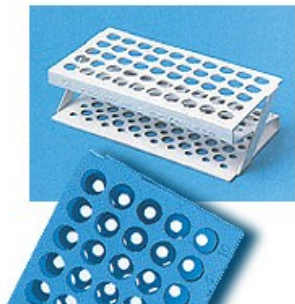

# PORTAPROVETTE

Cod. 06.0578.00

PORTAPROVETTE IN ABS FORMA A S posti 50 fori (Ø mm) 13 colore rosa

## Descrizione

Portaprovette termoresistenti fino a 90 °C. Fornibili nei colori bianco, giallo, verde, rosa, blu.

## Dati Tecnici

Numero posti	50
Dimensioni fori (Ø mm)	13
Colore	rosa
Dimensione (LxPxH mm)	180x94x50

## Varianti

Codice	Prodotto	Numero posti	Dimensioni fori (Ø mm)	Colore	Dimensione (LxPxH mm)
06.0470.00	PORTAPROVETTE IN ABS FORMA A S	32	21	bianco	225x114x60
06.0471.00	PORTAPROVETTE	32	21	giallo	225x114x60
06.0472.00	PORTAPROVETTE	32	21	verde	225x114x60
06.0473.00	PORTAPROVETTE	32	21	rosa	225x114x60
06.0474.00	PORTAPROVETTE	32	21	blu	225x114x60