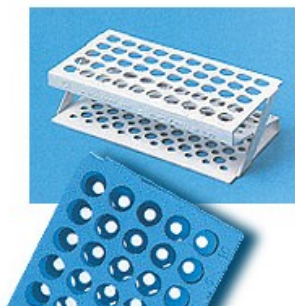

PORTAPROVETTE

Cod. 06.0577.00

PORTAPROVETTE IN ABS FORMA A S posti 50 fori (Ø mm) 13 colore verde

Descrizione

Portaprovette termoresistenti fino a 90 °C. Fornibili nei colori bianco, giallo, verde, rosa, blu.

Dati Tecnici

Numero posti	50
Dimensioni fori (Ø mm)	13
Colore	verde
Dimensione (LxPxH mm)	180x94x50

Varianti

Codice	Prodotto	Numero posti	Dimensioni fori (Ø mm)	Colore	Dimensione (LxPxH mm)
06.0470.00	PORTAPROVETTE IN ABS FORMA A S	32	21	bianco	225x114x60
06.0471.00	PORTAPROVETTE	32	21	giallo	225x114x60
06.0472.00	PORTAPROVETTE	32	21	verde	225x114x60
06.0473.00	PORTAPROVETTE	32	21	rosa	225x114x60
06.0474.00	PORTAPROVETTE	32	21	blu	225x114x60

06.0475.00	PORTAPROVETTE	50	17	bianco	225x114x60
06.0476.00	PORTAPROVETTE	50	17	giallo	225x114x60
06.0477.00	PORTAPROVETTE	50	17	verde	225x114x60
06.0478.00	PORTAPROVETTE	50	17	rosa	225x114x60
06.0479.00	PORTAPROVETTE	50	17	blu	225x114x60
06.0575.00	PORTAPROVETTE	50	13	bianco	180x94x50
06.0576.00	PORTAPROVETTE	50	13	giallo	180x94x50
06.0577.00	PORTAPROVETTE	50	13	verde	180x94x50
06.0578.00	PORTAPROVETTE	50	13	rosa	180x94x50
06.0579.00	PORTAPROVETTE	50	13	blu	180x94x50
