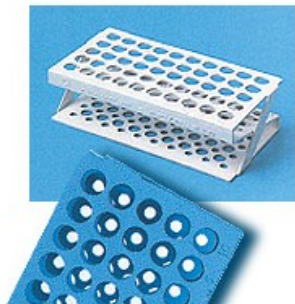

PORTAPROVETTE

Cod. 06.0576.00

PORTAPROVETTE IN ABS FORMA A S posti 50 fori (Ø mm) 13 colore giallo

Descrizione

Portaprovette termoresistenti fino a 90 °C. Fornibili nei colori bianco, giallo, verde, rosa, blu.

Dati Tecnici

Numero posti	50
Dimensioni fori (Ø mm)	13
Colore	giallo
Dimensione (LxPxH mm)	180x94x50

Varianti

Codice	Prodotto	Numero posti	Dimensioni fori (Ø mm)	Colore	Dimensione (LxPxH mm)
06.0470.00	PORTAPROVETTE IN ABS FORMA A S	32	21	bianco	225x114x60
06.0471.00	PORTAPROVETTE	32	21	giallo	225x114x60
06.0472.00	PORTAPROVETTE	32	21	verde	225x114x60
06.0473.00	PORTAPROVETTE	32	21	rosa	225x114x60
06.0474.00	PORTAPROVETTE	32	21	blu	225x114x60

06.0475.00	PORTAPROVETTE	50	17	bianco	225x114x60
06.0476.00	PORTAPROVETTE	50	17	giallo	225x114x60
06.0477.00	PORTAPROVETTE	50	17	verde	225x114x60
06.0478.00	PORTAPROVETTE	50	17	rosa	225x114x60
06.0479.00	PORTAPROVETTE	50	17	blu	225x114x60
06.0575.00	PORTAPROVETTE	50	13	bianco	180x94x50
06.0576.00	PORTAPROVETTE	50	13	giallo	180x94x50
06.0577.00	PORTAPROVETTE	50	13	verde	180x94x50
06.0578.00	PORTAPROVETTE	50	13	rosa	180x94x50
06.0579.00	PORTAPROVETTE	50	13	blu	180x94x50
