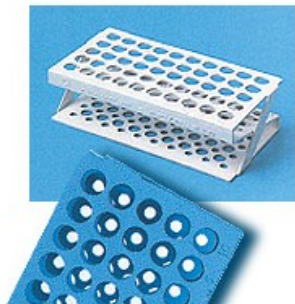

PORTAPROVETTE

Cod. 06.0575.00

PORTAPROVETTE IN ABS FORMA A S posti 50 fori (Ø mm) 13 colore bianco

Descrizione

Portaprovette termoresistenti fino a 90 °C. Fornibili nei colori bianco, giallo, verde, rosa, blu.

Dati Tecnici

Numero posti	50
Dimensioni fori (Ø mm)	13
Colore	bianco
Dimensione (LxPxH mm)	180x94x50

Varianti

Codice	Prodotto	Numero posti	Dimensioni fori (Ø mm)	Colore	Dimensione (LxPxH mm)
06.0470.00	PORTAPROVETTE IN ABS FORMA A S	32	21	bianco	225x114x60
06.0471.00	PORTAPROVETTE	32	21	giallo	225x114x60
06.0472.00	PORTAPROVETTE	32	21	verde	225x114x60
06.0473.00	PORTAPROVETTE	32	21	rosa	225x114x60
06.0474.00	PORTAPROVETTE	32	21	blu	225x114x60

06.0475.00	PORTAPROVETTE	50	17	bianco	225x114x60
06.0476.00	PORTAPROVETTE	50	17	giallo	225x114x60
06.0477.00	PORTAPROVETTE	50	17	verde	225x114x60
06.0478.00	PORTAPROVETTE	50	17	rosa	225x114x60
06.0479.00	PORTAPROVETTE	50	17	blu	225x114x60
06.0575.00	PORTAPROVETTE	50	13	bianco	180x94x50
06.0576.00	PORTAPROVETTE	50	13	giallo	180x94x50
06.0577.00	PORTAPROVETTE	50	13	verde	180x94x50
06.0578.00	PORTAPROVETTE	50	13	rosa	180x94x50
06.0579.00	PORTAPROVETTE	50	13	blu	180x94x50
