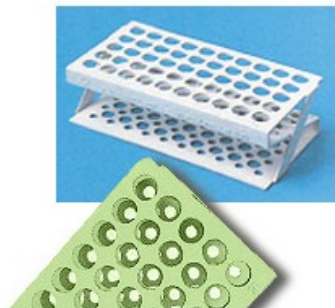

PORTAPROVETTE

Cod. 06.0478.00

PORTAPROVETTE IN ABS FORMA A S posti 50 fori (Ø mm) 17 colore rosa

Descrizione

Portaprovette termoresistenti fino a 90 °C. Fornibili nei colori bianco, giallo, verde, rosa, blu.

Dati Tecnici

Numero posti	50
Dimensioni fori (Ø mm)	17
Colore	rosa
Dimensione (LxPxH mm)	225x114x60

Varianti

Codice	Prodotto	Numero posti	Dimensioni fori (Ø mm)	Colore	Dimensione (LxPxH mm)
06.0470.00	PORTAPROVETTE IN ABS FORMA A S	32	21	bianco	225x114x60
06.0471.00	PORTAPROVETTE	32	21	giallo	225x114x60
06.0472.00	PORTAPROVETTE	32	21	verde	225x114x60
06.0473.00	PORTAPROVETTE	32	21	rosa	225x114x60
06.0474.00	PORTAPROVETTE	32	21	blu	225x114x60

06.0475.00	PORTAPROVETTE	50	17	bianco	225x114x60
06.0476.00	PORTAPROVETTE	50	17	giallo	225x114x60
06.0477.00	PORTAPROVETTE	50	17	verde	225x114x60
06.0478.00	PORTAPROVETTE	50	17	rosa	225x114x60
06.0479.00	PORTAPROVETTE	50	17	blu	225x114x60
06.0575.00	PORTAPROVETTE	50	13	bianco	180x94x50
06.0576.00	PORTAPROVETTE	50	13	giallo	180x94x50
06.0577.00	PORTAPROVETTE	50	13	verde	180x94x50
06.0578.00	PORTAPROVETTE	50	13	rosa	180x94x50
06.0579.00	PORTAPROVETTE	50	13	blu	180x94x50
