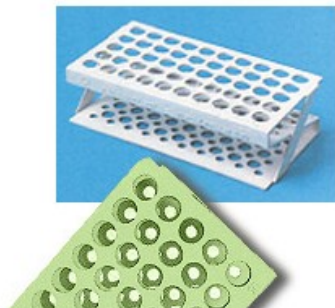

PORTAPROVETTE

Cod. 06.0475.00

PORTAPROVETTE IN ABS FORMA A S posti 50 fori (Ø mm) 17 colore bianco

Descrizione

Portaprovette termoresistenti fino a 90 °C. Fornibili nei colori bianco, giallo, verde, rosa, blu.

Dati Tecnici

Numero posti	50
Dimensioni fori (Ø mm)	17
Colore	bianco
Dimensione (LxPxH mm)	225x114x60

Varianti

Codice	Prodotto	Numero posti	Dimensioni fori (Ø mm)	Colore	Dimensione (LxPxH mm)
06.0470.00	PORTAPROVETTE IN ABS FORMA A S	32	21	bianco	225x114x60
06.0471.00	PORTAPROVETTE	32	21	giallo	225x114x60
06.0472.00	PORTAPROVETTE	32	21	verde	225x114x60
06.0473.00	PORTAPROVETTE	32	21	rosa	225x114x60
06.0474.00	PORTAPROVETTE	32	21	blu	225x114x60

06.0475.00	PORTAPROVETTE	50	17	bianco	225x114x60
06.0476.00	PORTAPROVETTE	50	17	giallo	225x114x60
06.0477.00	PORTAPROVETTE	50	17	verde	225x114x60
06.0478.00	PORTAPROVETTE	50	17	rosa	225x114x60
06.0479.00	PORTAPROVETTE	50	17	blu	225x114x60
06.0575.00	PORTAPROVETTE	50	13	bianco	180x94x50
06.0576.00	PORTAPROVETTE	50	13	giallo	180x94x50
06.0577.00	PORTAPROVETTE	50	13	verde	180x94x50
06.0578.00	PORTAPROVETTE	50	13	rosa	180x94x50
06.0579.00	PORTAPROVETTE	50	13	blu	180x94x50
