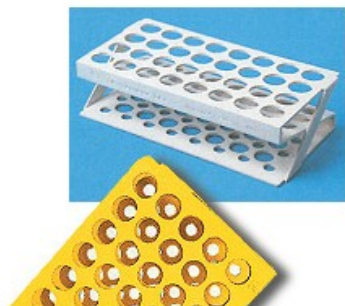

PORTAPROVETTE

Cod. 06.0474.00

PORTAPROVETTE IN ABS FORMA A S posti 32 fori (Ø mm) 21 colore blu

Descrizione

Portaprovette termoresistenti fino a 90 °C. Fornibili nei colori bianco, giallo, verde, rosa, blu.

Dati Tecnici

Numero posti	32
Dimensioni fori (Ø mm)	21
Colore	blu
Dimensione (LxPxH mm)	225x114x60

Varianti

Codice	Prodotto	Numero posti	Dimensioni fori (Ø mm)	Colore	Dimensione (LxPxH mm)
06.0470.00	PORTAPROVETTE IN ABS FORMA A S	32	21	bianco	225x114x60
06.0471.00	PORTAPROVETTE	32	21	giallo	225x114x60
06.0472.00	PORTAPROVETTE	32	21	verde	225x114x60
06.0473.00	PORTAPROVETTE	32	21	rosa	225x114x60
06.0474.00	PORTAPROVETTE	32	21	blu	225x114x60

06.0475.00	PORTAPROVETTE	50	17	bianco	225x114x60
06.0476.00	PORTAPROVETTE	50	17	giallo	225x114x60
06.0477.00	PORTAPROVETTE	50	17	verde	225x114x60
06.0478.00	PORTAPROVETTE	50	17	rosa	225x114x60
06.0479.00	PORTAPROVETTE	50	17	blu	225x114x60
06.0575.00	PORTAPROVETTE	50	13	bianco	180x94x50
06.0576.00	PORTAPROVETTE	50	13	giallo	180x94x50
06.0577.00	PORTAPROVETTE	50	13	verde	180x94x50
06.0578.00	PORTAPROVETTE	50	13	rosa	180x94x50
06.0579.00	PORTAPROVETTE	50	13	blu	180x94x50
