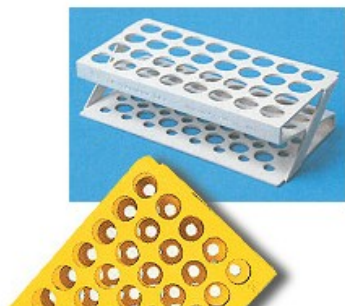

# PORTAPROVETTE

Cod. 06.0473.00

PORTAPROVETTE IN ABS FORMA A S posti 32 fori (Ø mm) 21 colore rosa

## Descrizione

Portaprovette termoresistenti fino a 90 °C. Fornibili nei colori bianco, giallo, verde, rosa, blu.

## Dati Tecnici

Numero posti	32
Dimensioni fori (Ø mm)	21
Colore	rosa
Dimensione (LxPxH mm)	225x114x60

## Varianti

Codice	Prodotto	Numero posti	Dimensioni fori (Ø mm)	Colore	Dimensione (LxPxH mm)
06.0470.00	PORTAPROVETTE IN ABS FORMA A S	32	21	bianco	225x114x60
06.0471.00	PORTAPROVETTE	32	21	giallo	225x114x60
06.0472.00	PORTAPROVETTE	32	21	verde	225x114x60
06.0473.00	PORTAPROVETTE	32	21	rosa	225x114x60
06.0474.00	PORTAPROVETTE	32	21	blu	225x114x60