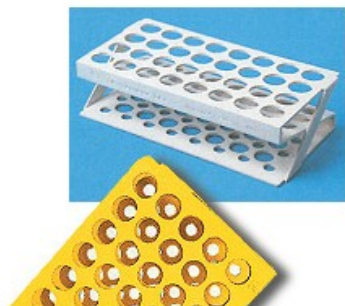

PORTAPROVETTE

Cod. 06.0472.00

PORTAPROVETTE IN ABS FORMA A S posti 32 fori (Ø mm) 21 colore verde

Descrizione

Portaprovette termoresistenti fino a 90 °C. Fornibili nei colori bianco, giallo, verde, rosa, blu.

Dati Tecnici

Numero posti	32
Dimensioni fori (Ø mm)	21
Colore	verde
Dimensione (LxPxH mm)	225x114x60

Varianti

Codice	Prodotto	Numero posti	Dimensioni fori (Ø mm)	Colore	Dimensione (LxPxH mm)
06.0470.00	PORTAPROVETTE IN ABS FORMA A S	32	21	bianco	225x114x60
06.0471.00	PORTAPROVETTE	32	21	giallo	225x114x60
06.0472.00	PORTAPROVETTE	32	21	verde	225x114x60
06.0473.00	PORTAPROVETTE	32	21	rosa	225x114x60
06.0474.00	PORTAPROVETTE	32	21	blu	225x114x60

06.0475.00	PORTAPROVETTE	50	17	bianco	225x114x60
06.0476.00	PORTAPROVETTE	50	17	giallo	225x114x60
06.0477.00	PORTAPROVETTE	50	17	verde	225x114x60
06.0478.00	PORTAPROVETTE	50	17	rosa	225x114x60
06.0479.00	PORTAPROVETTE	50	17	blu	225x114x60
06.0575.00	PORTAPROVETTE	50	13	bianco	180x94x50
06.0576.00	PORTAPROVETTE	50	13	giallo	180x94x50
06.0577.00	PORTAPROVETTE	50	13	verde	180x94x50
06.0578.00	PORTAPROVETTE	50	13	rosa	180x94x50
06.0579.00	PORTAPROVETTE	50	13	blu	180x94x50
