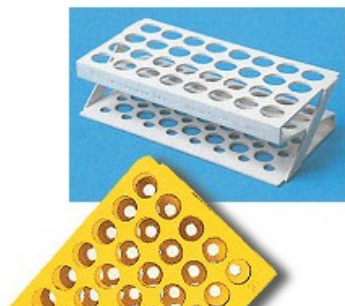

PORTAPROVETTE IN ABS FORMA A S

Cod. 06.0470.00

PORTAPROVETTE IN ABS FORMA A S posti 32 fori (Ø mm) 21 colore bianco

Descrizione

Portaprovette termoresistenti fino a 90° C.

Fornibili nei colori: bianco, giallo, verde, rosa, blu.

Dati Tecnici

Numero posti	32
Dimensioni fori (Ø mm)	21
Colore	bianco
Dimensione (LxPxH mm)	225x114x60

Varianti

Codice	Prodotto	Numero posti	Dimensioni fori (Ø mm)	Colore	Dimensione (LxPxH mm)
06.0470.00	PORTAPROVETTE IN ABS FORMA A S	32	21	bianco	225x114x60
06.0471.00	PORTAPROVETTE	32	21	giallo	225x114x60
06.0472.00	PORTAPROVETTE	32	21	verde	225x114x60
06.0473.00	PORTAPROVETTE	32	21	rosa	225x114x60

06.0474.00	PORTAPROVETTE	32	21	blu	225x114x60
06.0475.00	PORTAPROVETTE	50	17	bianco	225x114x60
06.0476.00	PORTAPROVETTE	50	17	giallo	225x114x60
06.0477.00	PORTAPROVETTE	50	17	verde	225x114x60
06.0478.00	PORTAPROVETTE	50	17	rosa	225x114x60
06.0479.00	PORTAPROVETTE	50	17	blu	225x114x60
06.0575.00	PORTAPROVETTE	50	13	bianco	180x94x50
06.0576.00	PORTAPROVETTE	50	13	giallo	180x94x50
06.0577.00	PORTAPROVETTE	50	13	verde	180x94x50
06.0578.00	PORTAPROVETTE	50	13	rosa	180x94x50
06.0579.00	PORTAPROVETTE	50	13	blu	180x94x50
