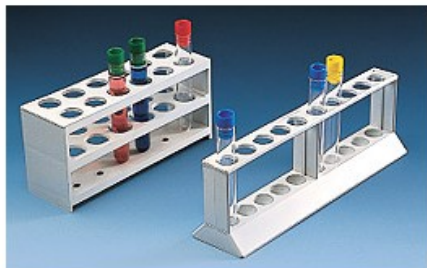

PORTAPROVETTE

Cod. 06.0562.00

PORTAPROVETTE A TRE PIANI 24 POSTI Ø 20MM PP

Descrizione

Portaprovette a 3 piani

Materiale: Polipropilene

Leggeri e molto robusti, i portaprovette sopportano temperature fino a +120°C.

Dati Tecnici

Piani	3
Numero posti	24
Dimensioni fori (Ø mm)	20
Dimensione (LxPxH mm)	375 x 65 x 95

Varianti

Codice	Prodotto	Piani	Numero posti	Dimensioni fori (Ø mm)	Dimensione (LxPxH mm)
06.0370.00	PORTAPROVETTE A 2 PIANI	2	10	18	250 x 60 x 74
06.0559.00	PORTAPROVETTE A 3 PIANI	3	12	12	190 x 60 x 80