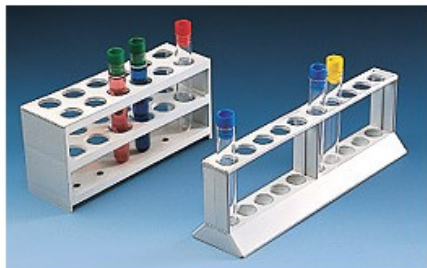

PORTAPROVETTE A 3 PIANI

Cod. 06.0559.00

PORTAPROVETTE A TRE PIANI 12 POSTI Ø 12MM PP

Descrizione

Portaprovette a 3 piani

Materiale: Polipropilene

Leggeri e molto robusti, i portaprovette sopportano temperature fino a +120°C.

Dati Tecnici

Piani	3
Numero posti	12
Dimensioni fori (Ø mm)	12
Dimensione (LxPxH mm)	190 x 60 x 80

Varianti

Codice	Prodotto	Piani	Numero posti	Dimensioni fori (Ø mm)	Dimensione (LxPxH mm)
06.0370.00	PORTAPROVETTE A 2 PIANI	2	10	18	250 x 60 x 74

06.0559.00	PORTAPROVETTE A 3 PIANI	3	12	12	190 x 60 x 80
06.0560.00	PORTAPROVETTE	3	12	20	190 x 60 x 80
06.0562.00	PORTAPROVETTE	3	24	20	375 x 65 x 95
