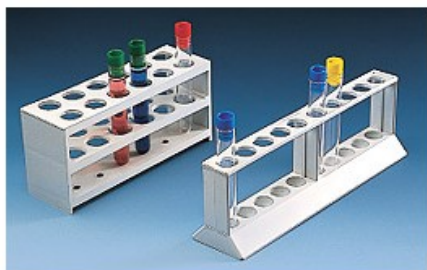

PORTAPROVETTE A 2 PIANI

Cod. 06.0370.00

PORTAPROVETTE A DUE PIANI 10 POSTI Ø 18 MM PP

Descrizione

Portaprovette a 2 o 3 piani in polipropilene.

Leggeri e molto robusti, sopportano temperature fino a +120° C.

Dati Tecnici

Piani	2
Numero posti	10
Dimensioni fori (Ø mm)	18
Dimensione (LxPxH mm)	250 x 60 x 74

Varianti

Codice	Prodotto	Piani	Numero posti	Dimensioni fori (Ø mm)	Dimensione (LxPxH mm)
06.0370.00	PORTAPROVETTE A 2 PIANI	2	10	18	250 x 60 x 74
06.0559.00	PORTAPROVETTE A 3 PIANI	3	12	12	190 x 60 x 80
06.0560.00	PORTAPROVETTE	3	12	20	190 x 60 x 80

06.0562.00	PORTAPROVETTE	3	24	20	375 x 65 x 95
------------	---------------	---	----	----	---------------
