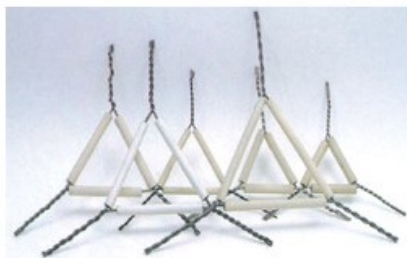

# TRIANGOLO PER CROGIOLI

Cod. 04.7500.45

Triangolo in refrattario filo di ferro cromato lato mm50

## Descrizione

Caratteristiche:

- Costruiti con cilindretti in refrattario oppure quarzo
- Filo di ferro cromato
- Elevata resistenza chimica

## Dati Tecnici

<b>Lato (mm)</b>	50
<b>Modello</b>	cilindri in refrattario