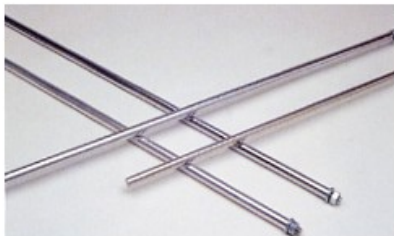

# ASTE IN ALLUMINIO PER SOSTEGNI

Cod. 04.4090.79

Asta filettata per sostegno in alluminio mm.10X500

## Descrizione

Caratteristiche:

- Per sostegni
- Filettate tutte in modo uguale, consentono intercambiabilità con qualsiasi base.

## Dati Tecnici

<b>Materiale</b>	ferro cromato
<b>Dimensioni (ØxH mm)</b>	10 x 500

## Varianti

<b>Codice</b>	<b>Prodotto</b>	<b>Materiale</b>	<b>Dimensioni (ØxH mm)</b>
04.4070.79	ASTE INOX PER SOSTEGNI	acciaio inox	10 x 500
04.4070.80	ASTE 12x600 mm	acciaio inox	12 x 600
04.4070.84	ASTE 15X800 mm	acciaio inox	15 x 800
04.4090.79	ASTE IN ALLUMINIO PER SOSTEGNI	ferro cromato	10 x 500
04.4090.80	ASTE IN ALLUMINIO PER SOSTEGNI	ferro cromato	12 x 600
04.4090.84	ASTE IN ALLUMINIO PER SOSTEGNI	ferro cromato	15 x 1000