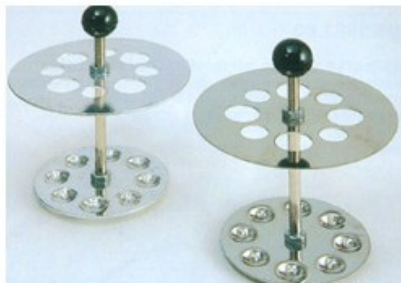

# PORTAPROVETTE PER BICCHIERI

Cod. 04.6350.15

PORTAPROVETTE PER BICCHIERI ALLUMINIO

## Descrizione

Portaprovette diametro inferiore mm 62, diametro superiore mm 100. Modello a 8 fori .

## Dati Tecnici

<b>Materiale</b>	in alluminio
<b>Dimensioni fori (Ø mm)</b>	13 e 18