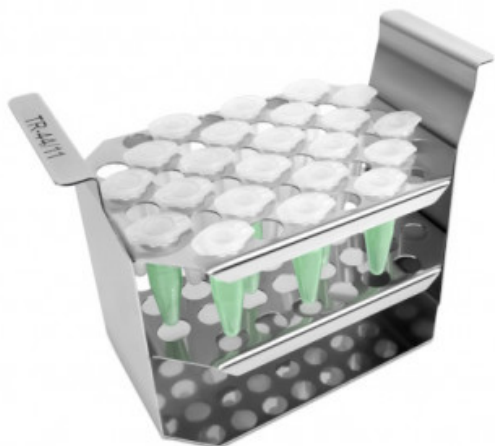

# TR-44/11

Cod. 23.A020.53

Portaprovette per 44 provette da microcentrifuga da 2 / 1,5 ml . Dimensioni 155x90x112mm