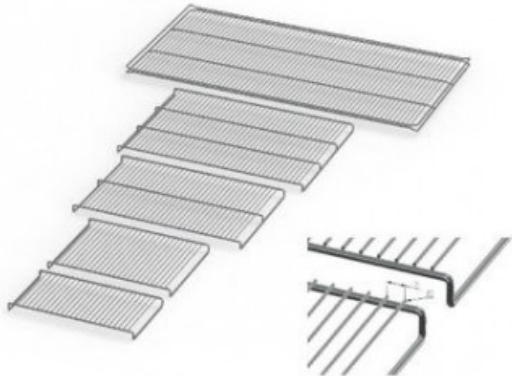

TTC256E20591

Cod. 23.A015.23

Ripiano grigliato supplementare per camere test materiali TTC 256

Descrizione

Dati Tecnici