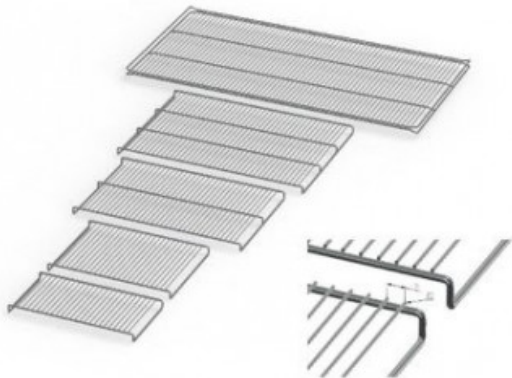

TTC256E20591

Cod. 23.A015.23

Ripiano grigliato supplementare per camere test materiali TTC 256

Descrizione

Dati Tecnici