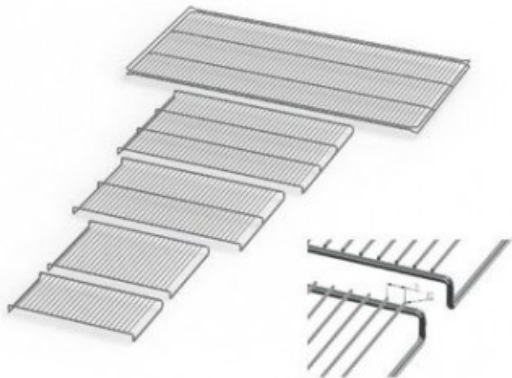

IN75E20164

Cod. 23.A015.12

Ripiano grigliato supplementare in acciaio inox per incubatore modello IN 75

Descrizione

Dati Tecnici