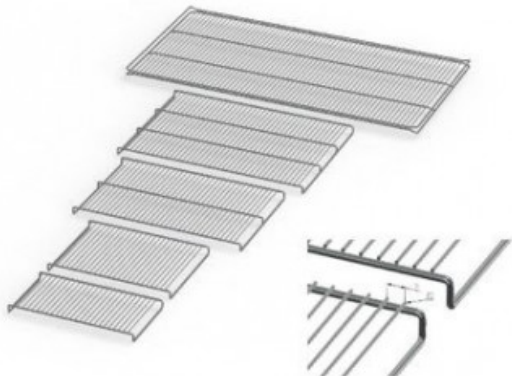

IPP55PLUSE20164

Cod. 23.A015.16

Ripiano grigliato supplementare in acciaio inox per incubatore modello IPP 55 PLUS

Descrizione

Dati Tecnici