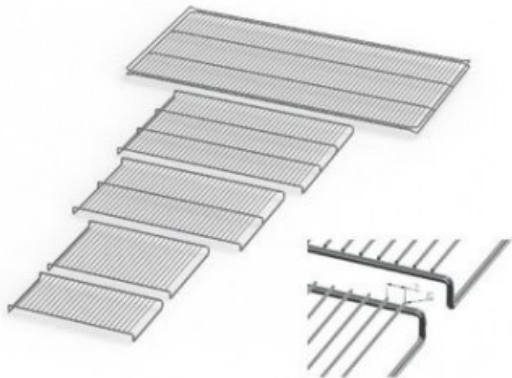

IPP55PLUSE20164

Cod. 23.A015.16

Ripiano grigliato supplementare in acciaio inox per incubatore modello IPP 55 PLUS

Descrizione

Dati Tecnici