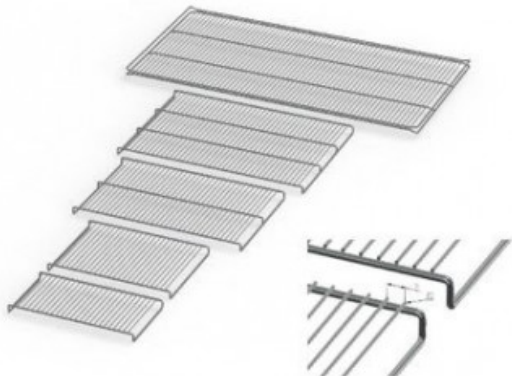

IF75PLUSE20164

Cod. 23.A015.15

Ripiano grigliato supplementare in acciaio inox per incubatore modello IF 75 PLUS

Descrizione

Dati Tecnici