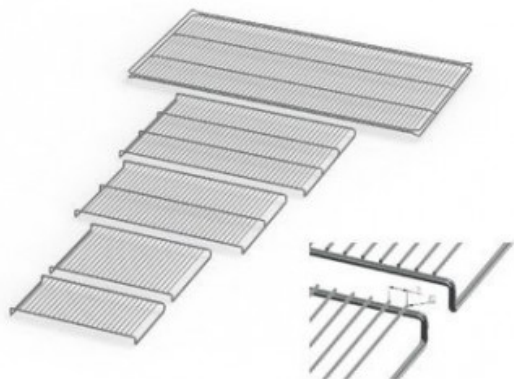

IF75PLUSE20164

Cod. 23.A015.15

Ripiano grigliato supplementare in acciaio inox per incubatore modello IF 75 PLUS

Descrizione

Dati Tecnici