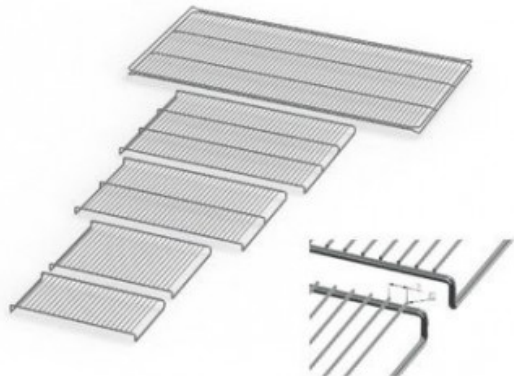

IF75E20164

Cod. 23.A015.14

Ripiano grigliato supplementare in acciaio inox per incubatore modello IF 75

Descrizione

Dati Tecnici