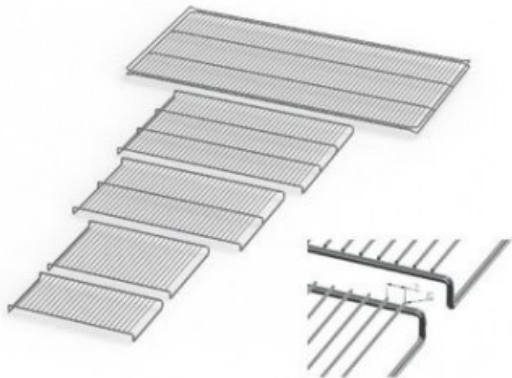

# IF75E20164

Cod. 23.A015.14

Ripiano grigliato supplementare in acciaio inox per incubatore modello IF 75