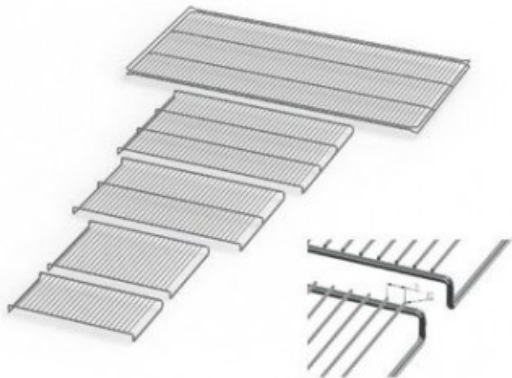

IN75PLUSE20164

Cod. 23.A015.13

Ripiano grigliato supplementare in acciaio inox per incubatore modello IN 75 PLUS

Descrizione

Dati Tecnici