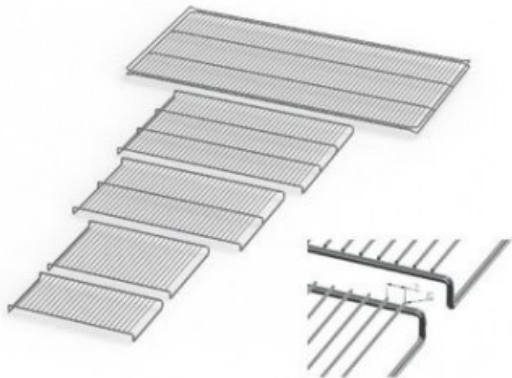

# IN75PLUSE20164

Cod. 23.A015.13

Ripiano grigliato supplementare in acciaio inox per incubatore modello IN 75 PLUS