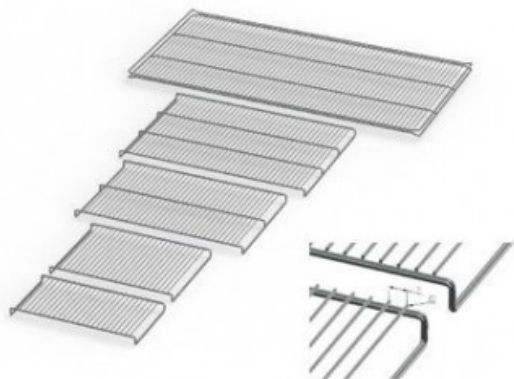

IF55PLUSE20164

Cod. 23.A015.11

Ripiano grigliato supplementare in acciaio inox per incubatore modello IF 55 PLUS

Descrizione

Dati Tecnici