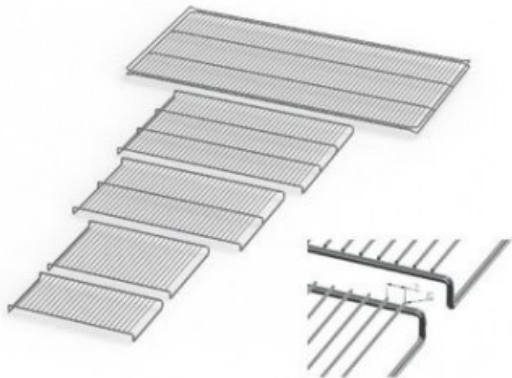

IF55PLUSE20164

Cod. 23.A015.11

Ripiano grigliato supplementare in acciaio inox per incubatore modello IF 55 PLUS

Descrizione

Dati Tecnici