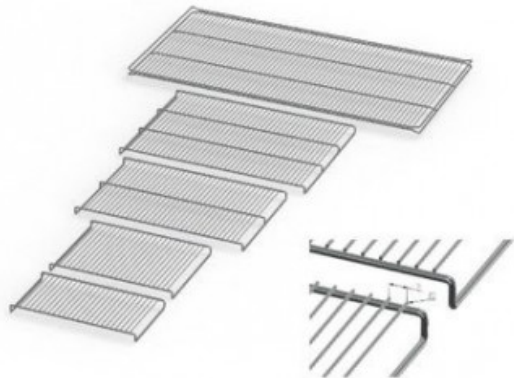

IF55E20164

Cod. 23.A015.10

Ripiano grigliato supplementare in acciaio inox per incubatore modello IF 55

Descrizione

Dati Tecnici