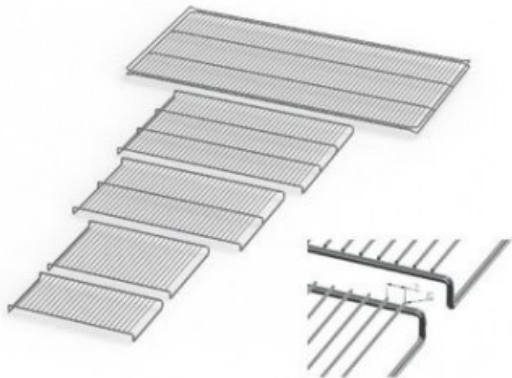

IF55E20164

Cod. 23.A015.10

Ripiano grigliato supplementare in acciaio inox per incubatore modello IF 55

Descrizione

Dati Tecnici