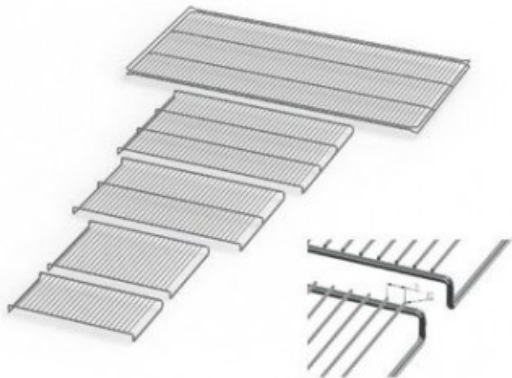

IN55E20164

Cod. 23.A015.09

Ripiano grigliato supplementare in acciaio inox per incubatore modello IN 55

Descrizione

Dati Tecnici