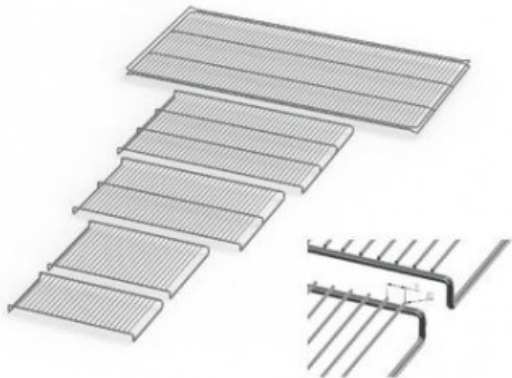

# IN55E20164

Cod. 23.A015.09

Ripiano grigliato supplementare in acciaio inox per incubatore modello IN 55