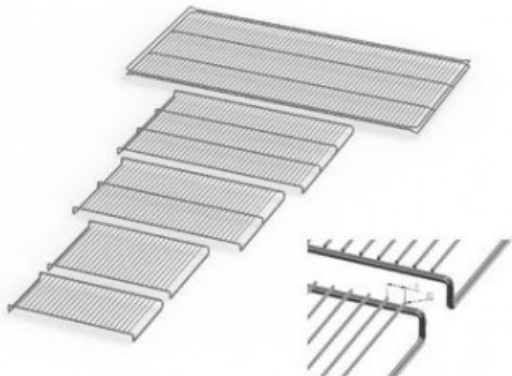

UF75E20164

Cod. 23.A015.07

Ripiano grigliato supplementare in acciaio inox per stufa modello UF 75

Descrizione

Dati Tecnici