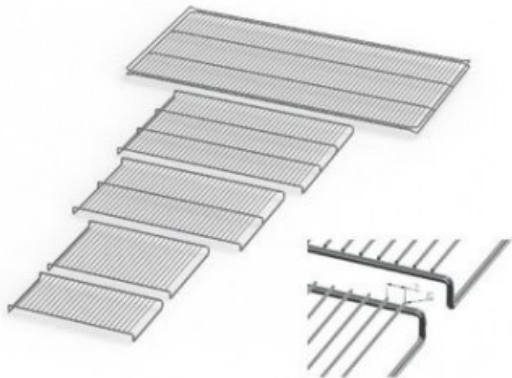

# UF75E20164

Cod. 23.A015.07

Ripiano grigliato supplementare in acciaio inox per stufa modello UF 75